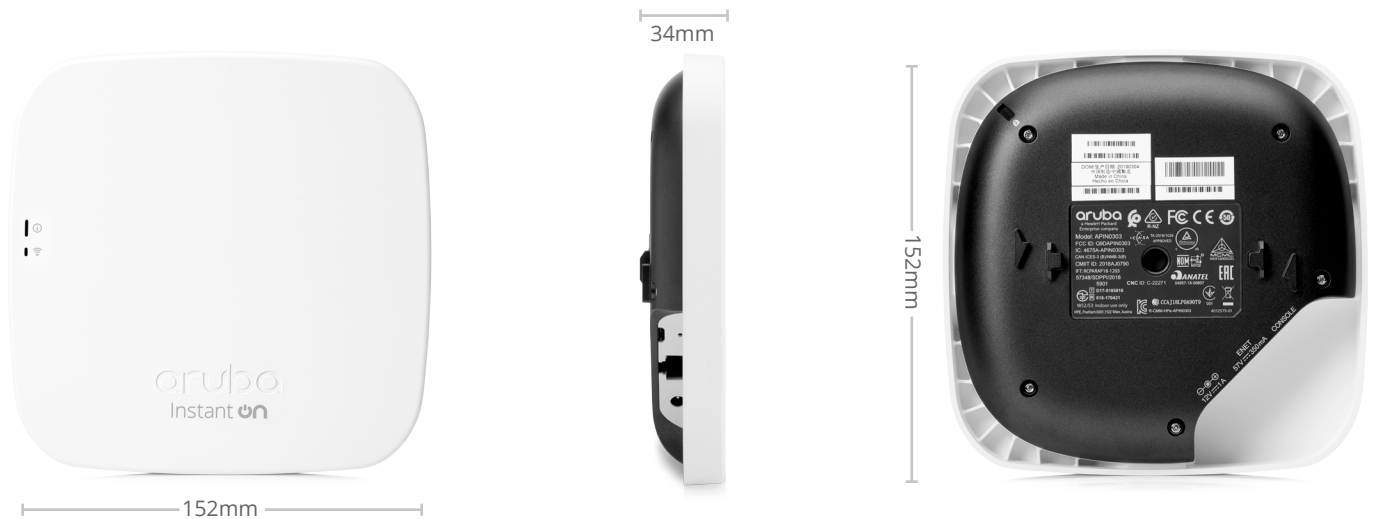

技術規格

包裝內容

- Aruba Instant On AP11 室內型 AP
- Aruba Instant On AP11 快速入門指南
- 天花板軌道安裝夾
- 乙太網路纜線
- 堅硬平面安裝夾

射頻

- 雙頻，適用於同時雙頻操作
- 5 GHz 802.11ac 2x2 MIMO，使用多使用者 MIMO 支援 (Wi-Fi 5)，無線資料傳輸率最高可達 867 Mbps
- 2.4 GHz 802.11n 2x2 MIMO，無線資料傳輸率最高可達 300 Mbps (Wi-Fi 4)

介面

- 上行鏈路 Gigabit 乙太網路連接埠，支援 PoE-in (802.3af)
- DC 電源連接器 (12V)
- 藍牙低功耗 (Bluetooth Low Energy，BLE)
- 無線電
- LED 狀態指示燈 (2 個)
- 重設/LED 控制按鈕
- Kensington 安全插槽

實體規格

- 152mm x 152mm x 34mm，不含安裝配件
- 重量：193g

電源

- 乙太網路供電 (PoE)：802.3af (class 3)
- DC 電源 (12V)
- 備註：電源另售

天線

- 整合式下傾全向天線，最大個別天線增益 3.3dBi (2.4GHz) 與 5.8dBi (5GHz)

安裝

- 本AP隨附用於固定在懸吊式天花板軌道的 (黑色) 固定夾，以及用於固定在堅硬平面 (牆壁/天花板) 的 (白色) 固定夾

環境與可靠性

- 作業溫度：0°C 至 +40°C (+32°F 至 +104°F)
- 濕度：5% 至 93% 無冷凝
- MTBF：在+ 25°C 時 79.5 萬小時 (91 年)

行業認證

- UL 2043 plenum rating (防火認證)
- EN 60601-1-1 與 EN 60601-1-2 (用於部署在醫療環境)
- Wi-Fi Alliance 認證的 (WFA) 802.11ac 搭配 Wave 2 (Wi-Fi 5)、WPA2、WPA3、Enhanced Open (OWE)

管理選項

- Instant On 行動應用程式 (Android 和 iOS)
- 雲端入口網站：Portal.ArubaInstantOn.com

保固與支援

- Aruba Instant On 提供 1 年保固及前 90 天 24 小時全天候電話支援，在整個保固期間還享有線上客服支援。擁有本產品，即可享有社群支援