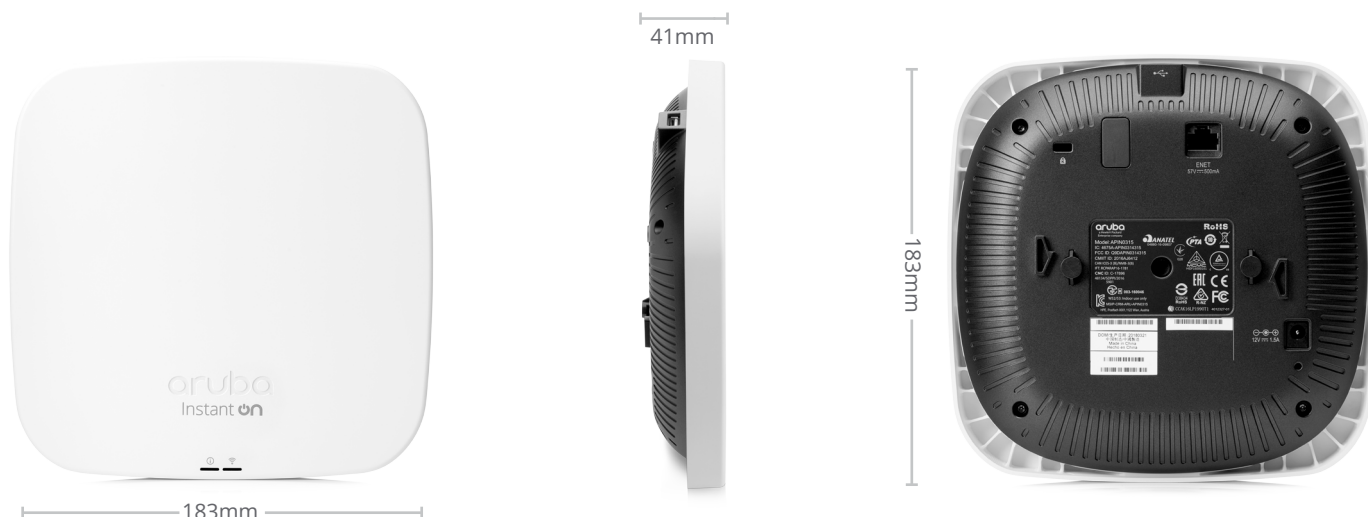

我們提供您最完整的功能

領先業界的保固與支援

為影片、語音和會議工具提供超快的效能

技術規格

包裝內容

- Aruba Instant On AP15 室內型AP
- Aruba Instant On AP15 快速入門指南
- 天花板軌道安裝夾
- 堅硬平面安裝夾
- 乙太網路纜線

射頻

- 雙頻 · 適用於同時雙頻操作
- 5 GHz 802.11ac 4x4 MIMO · 使用多使用者 MIMO 支援 (Wi-Fi 5) · 無線資料傳輸率最高可達 1,733 Mbps
- 2.4 GHz 802.11n 2x2 MIMO · 無線資料傳輸率最高可達 300 Mbps (Wi-Fi 4)

介面

- 上行鏈路 Gigabit 乙太網路連接埠 · 支援 PoE-in (802.3af)
- DC 電源連接器 (12V)
- USB 主機介面 (日後使用)
- 藍牙低功耗 (Bluetooth Low Energy · BLE)
- 無線電
- LED 狀態指示燈 (2 個)
- 重設/LED 控制按鈕
- Kensington 安全插槽

實體規格

- 183mm x 183mm x 41mm · 不含安裝配件
- 重量：674g