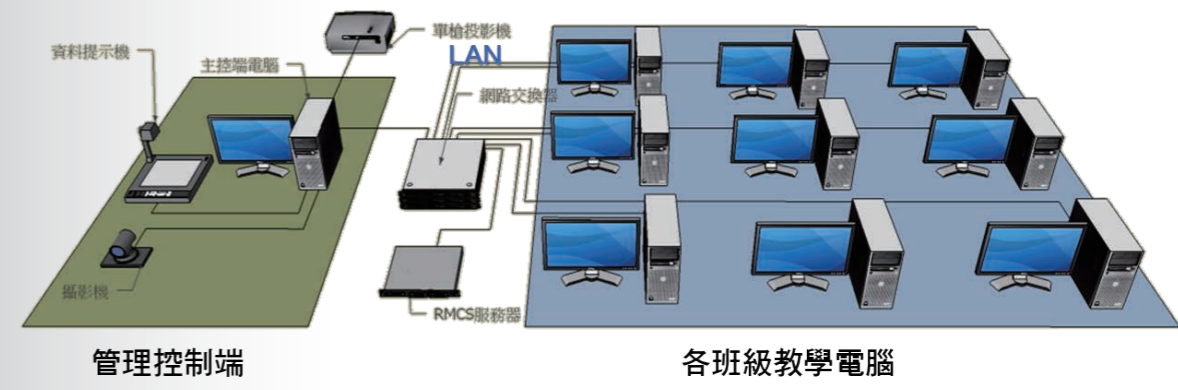

多功能MIC、掌控全場

本產品具有NCC射頻電機型式認證之檢驗證明 CCAL18LP1060T8

簡易連接、輕鬆使用

集中控制、排程管理

RMCS遠程管理控制軟體可於寒、暑假期間預約排程開機熱散濕氣，讓教室內的設備不再因為潮濕產生的凝露，於開學時開機瞬間短路而造成故障;以及正常於非使用期間定時關機，以達到節能之效用。(RMCS遠程管理控制軟體為選配軟體)

可直接切換輸出至投影機或電視牆，以單一或多重畫面顯示！