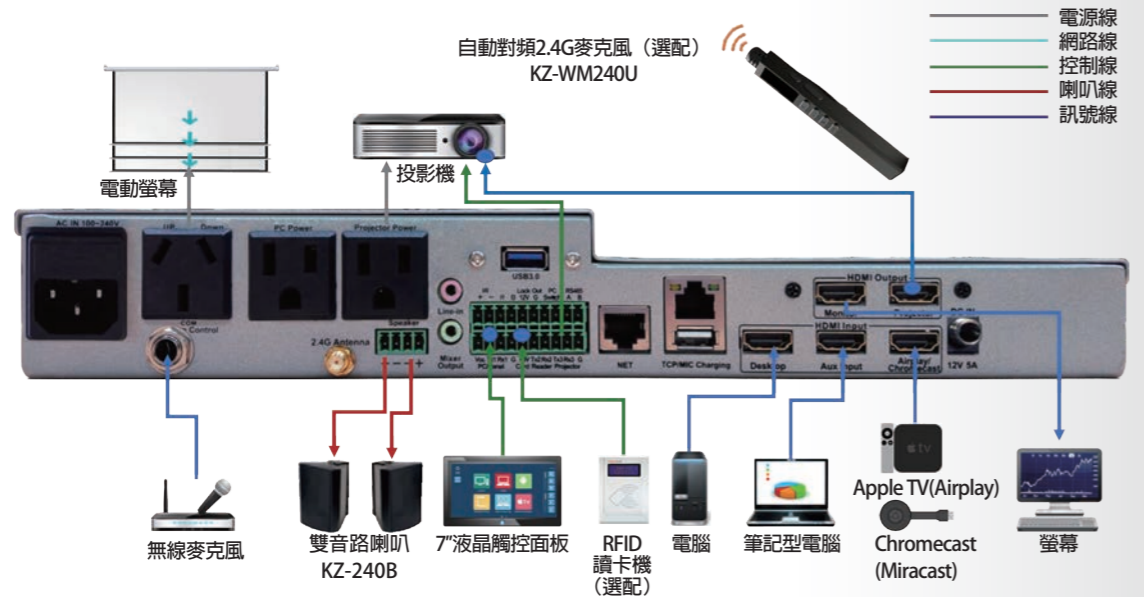

項目	參數
尺寸	(W)700mm * (D)522mm * (H)1004.5mm 操作檯面高度900mm。
材質	<ol style="list-style-type: none"> 1. 上體桌面、鍵盤抽屜、右側抽屜、主體採用 5 系列鋁合金氧化噴沙製作而成。 2. 其餘桌面骨架和底座採用優質冷軋鋼板。 3. 表面經過除油、酸洗、磷化、打磨、靜電噴塗處理。 4. 立柱上段採用黑色壓克力鑲嵌式設計。
配備	<ol style="list-style-type: none"> 1. 鍵盤抽屜及右側抽屜均採推拉式抽屜。 2. 顯示器採用21.5吋螢幕。(可選配十點電容式21.5吋觸控螢幕) 3. 2.4G無線麥克風座式插拔充電，具有PPT翻頁功能，MIC充電狀態遠程監控。(2.4G無線麥克風為選配) 4. 可選配RFID IC卡插拔式讀卡器或NFC讀卡器，支援IC卡刷卡開/關機。 5. 7吋觸控式操作螢幕。 6. 具有中控主機，可實現一鍵連動開啟或關閉電腦、投影機、電動布幕等設備，並輕鬆讀取老師或學生隨身攜帶的USB儲存資料，及教室電腦和筆記型電腦訊號切換等功能。方便老師的使用及管理人員的維護。
介面	<ol style="list-style-type: none"> 1. HDMI四進兩出，符合HDMI1.4和HDCP1.4標準，可音訊分離。 <ul style="list-style-type: none"> • 4路輸入 (HDMI接口X4組；VGA帶音訊輸入X1組)，2路輸出HDMI2.0連接。 • HDMI輸入 / 輸出解析度高達4Kx2K @ 30Hz。 • 支援3D格式、CEC、ODT和校準。 • 支援高達3.4Gbps數據速率的3D視訊格式和4Kx2K擴展解析度格式。 • 自適應均衡和去加重以補償長電纜損耗。 • 完全由硬體控制或可選軟體控制的HDCP操作。 • 預編程的HDCP密鑰組或外部EEPROM存儲的密鑰集。 2. 具有2組RJ45網路接口，一組於面板直通後面板網口。另一組網口TCP控制功能，可以從遠端控制。 3. 具有RS232*3與RS485*1串口埠控制，可外接第三方設備整合控制。 4. 具有2路6.3mm麥克風輸入及1路3.5mm Line-in，可於面板控制輸入音量。 5. 內建USB3.0交換器，並於面板預留2組USB3.0接入插座，直接於後面板一條USB3.0連接電腦即可。 6. 內建USB3.0轉RS232，電腦透過USB3.0控制中控、設置參數，及搭配無線麥克風控制PPT換頁，中控可檢測電腦開機狀態。 7. 電鎖控制功能 (電鎖為選配)。 8. 電腦電源、電腦開關聯動，電腦電源在中控檢測到電腦關閉後延時3秒斷電 (延時長度可自定義)。 9. 投影機 (液晶) 電源，可做開關機延時設置 (延時長度可自定義)。 10. 支持薄膜按鍵面板與全彩觸控螢幕連接控制。 11. 具有投影機RS232控制發碼，傳輸協議與代碼可自定義。 12. 電腦I/O口開關機觸發與開機偵測功能。 13. 具有紅外線IR控制功能，可設置學習紅外代碼。 14. 雙50W數位功率擴大輸出。 15. 商檢局合格電磁試驗檢驗識別號碼。

*本規格僅供參考，實際規格以實物為準，本公司保留更改規格的權利。

多功能數位講桌 KZ-6800

圖示按鍵、醒目好操作

21.5吋FHD全高清顯示器、可選配10點電容式觸控功能，邊框與桌面完全貼合、無間隙。

智慧插卡開系統、拔卡關系統

可與智慧卡整合一卡通，使用簡易好方便。
*讀卡器為選配

完整I/O接口、連接便利

兼具HDMI與VGA外接插座，便於外接訊號接入和連接網路及電源。

圖示按鍵、功能清晰好操作

主機上採用耐磨薄膜式按鍵，另搭配大型7" 液晶觸控螢幕按鍵功能可由ICB控制按鍵編輯軟體自定使用者控制圖型及文字，上課一鍵啟動教室設備電源及訊號切換於預設狀態，下課鍵按下之後，立即進行系統關機和斷電，方便又節能！

可選配自動對頻2.4G數位式無線麥克風KZ-WM240U
可與HDMI音訊混音輸出，或從內置功率擴大輸出直接喇叭和LINE OUT音訊混音輸出使用，並同時兼具雷射指示、簡報上下頁控制功能，讓老師於教學時輕易操作。

多功能MIC、掌控全場

本產品具有NCC射頻電機型式認證之檢驗證明 CCAL18LP1060T8

簡易連接、輕鬆使用

集中控制、排程管理

RMCS遠程管理控制軟體可於寒、暑假期間預約排程開機熱散濕氣，讓教室內的設備不再因為潮濕產生的凝露，於開學時開機瞬間短路而造成故障;以及正常於非使用期間定時關機，以達到節能之效用。(RMCS遠程管理控制軟體為選配軟體)

可直接切換輸出至投影機或電視牆，以單一或多重畫面顯示！