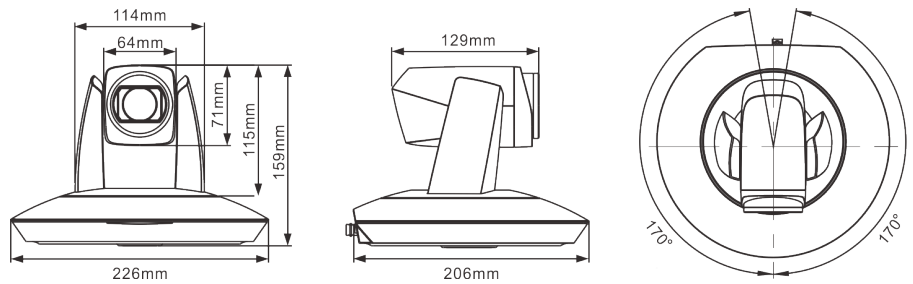

KZ-HD1080P

高清會議攝影機

規格參數：

跟蹤攝影機型號	KZ-HD1080P
鏡頭參數	
圖像感測器	1/2.8" Exmor CMOS, 214萬像素
焦距	f=4.7mm-94.0mm
光圈	F1.6-F3.5
光學變焦	20倍
數位變焦	12倍
可視角	55.4°-2.9°
聚焦系統	自動, 手動, PTZ觸發
最低照度	0.5 lux (彩色), 0.1Lux (黑白)
快門速度	1/1到1/10,000秒
增益	自動/手動
白平衡	自動, 室內, 室外, 一鍵觸發, 手動
曝光控制	自動, 手動, 快門優先, 光圈優先
最短焦距	10mm-1000mm
訊噪比	≥50dB
寬動態範圍	有
雲台參數	
水平範圍	-170°~+170°
垂直範圍	-30°~+90°
水平轉動速度	0.1°~160°/秒
垂直轉動速度	0.1°~120°/秒
預置點數目	256個
雲台控制介面	RS-485, RS-232, RS-422
調試升級介面	100M/1000M自我調整乙太網介面(RJ45)
雲台控制協議	PELCO-D/P, VISCA
視頻參數	
視頻輸出介面	DVI-I, HD-SDI, CVBS
視頻格式	高清: 1080p/60, 1080p/30, 1080i/60, 720p/60, 1080p/50, 1080i/50, 720p/50, 720p/30, 720p/25 標清: NTSC, PAL
一般參數	
電源	DC12V
功耗	< 15W
工作溫度	0°C~+40°C
存放溫度	-20°C~+60°C
尺寸(寬×高×深)	226mm×206mm×159mm
機身重量	1.7KG
機身顏色	灰色, 白色

功能特色：

- ◆ 1/2.8英寸 CMOS感測器。
- ◆ 支援全高清1080p60到標清的多格式視頻輸出。
- ◆ 高清、標清視頻可同時輸出。
- ◆ 支援HD-SDI, DVI-I等高清視頻輸出介面。
- ◆ 內置OSD操作功能表。
- ◆ 20倍光學變焦。
- ◆ 精密蝸杆轉動, 定位精確, 運行平穩。
- ◆ 支援VISCA等多種協定及多種控制介面, 支援菊輪鍊組網。
- ◆ 配多功能IR遙控器。
- ◆ 智慧曝光有效解決投影、電視等設備對拍攝人物的影響。
- ◆ 支持桌面安裝、吸頂安裝、壁掛安裝, 吊杆安裝四種安裝方式。

外觀尺寸：

1. DVI-I 視訊輸出
2. HD-SDI 輸出
3. CVBS和控制接口
4. 電源輸入

應用場合：

電子教室

培訓教室

視訊會議