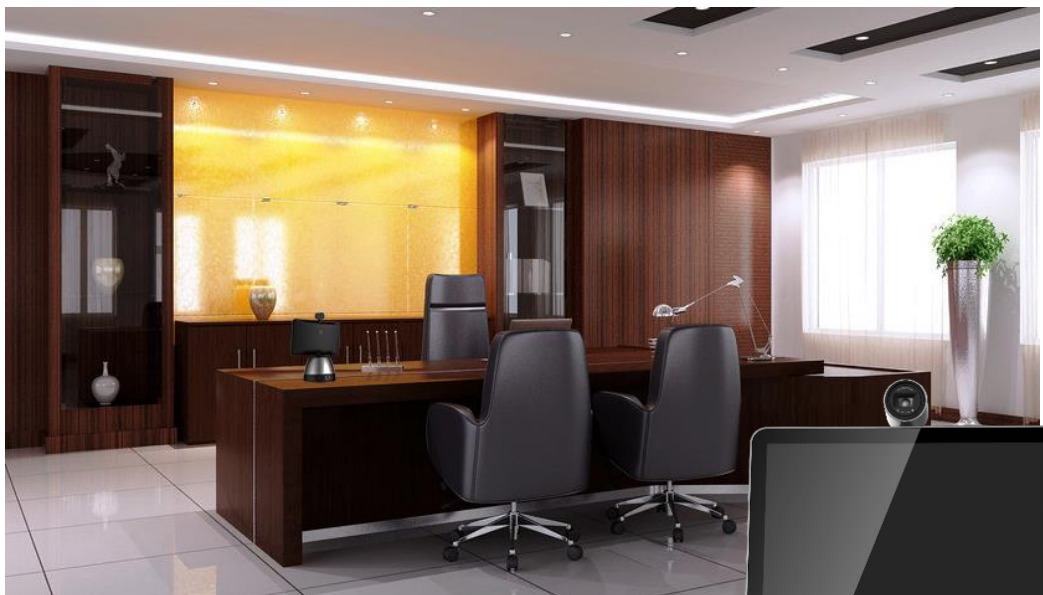

企業通訊錄

常規設置

應用場景

4

應用場景

戶外應用

- 內置SIM卡，便於移動
- 無需外接音視頻設備
- 高清視頻，高保真聲音

4

應用場景

個人桌面應用

- 一體化桌面智慧終端機
- 個人商務秘書
- 簡潔連線
- 支援隱私開關

4

應用場景

中小型會議室應用

- 週邊設備：電視、大屏投放器、無線傳屏
- 多畫面大屏顯示，畫面輪詢
- 雙流單顯 / 雙流雙顯
- 8米拾音，小型會議室無需外接麥克

THANKS