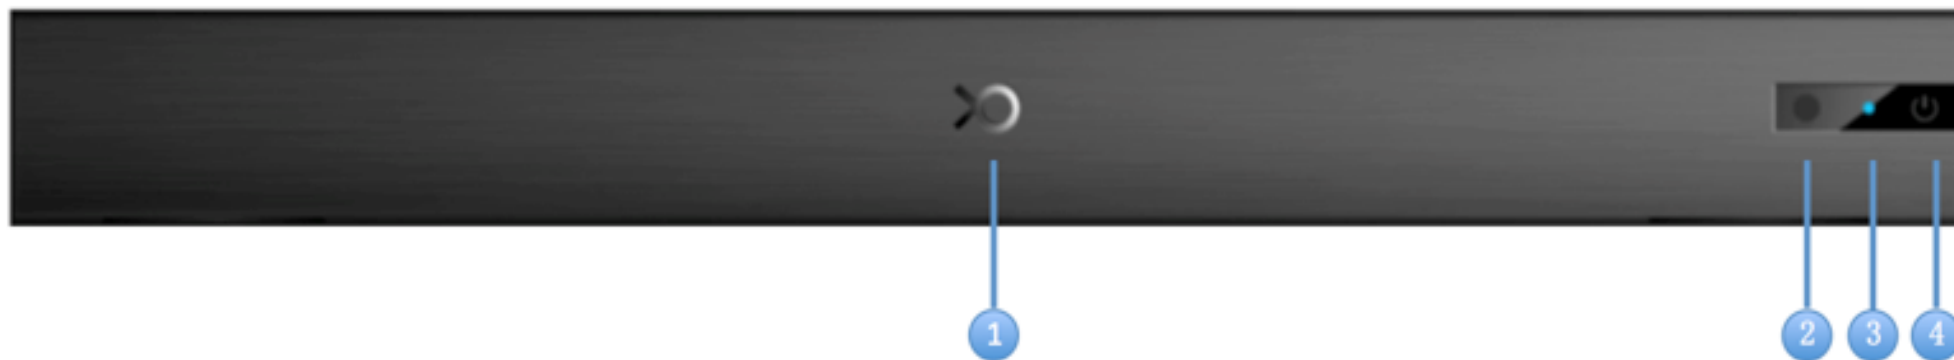

2

前板介面說明

編號	名稱	功能
1	Logo銘牌	小魚易連的品牌標識
2	紅外接收器	接收終端遙控器的信號
3	LED狀態指示燈	未加電/關機：指示燈滅 運行狀態：指示燈藍色，螢幕輸出介面或視頻 待機狀態：指示燈紅色，螢幕無輸出
4	開關按鈕	用於打開和關閉終端