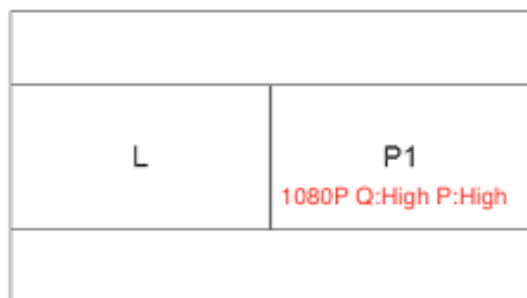

顯示佈局

2方

画廊模式