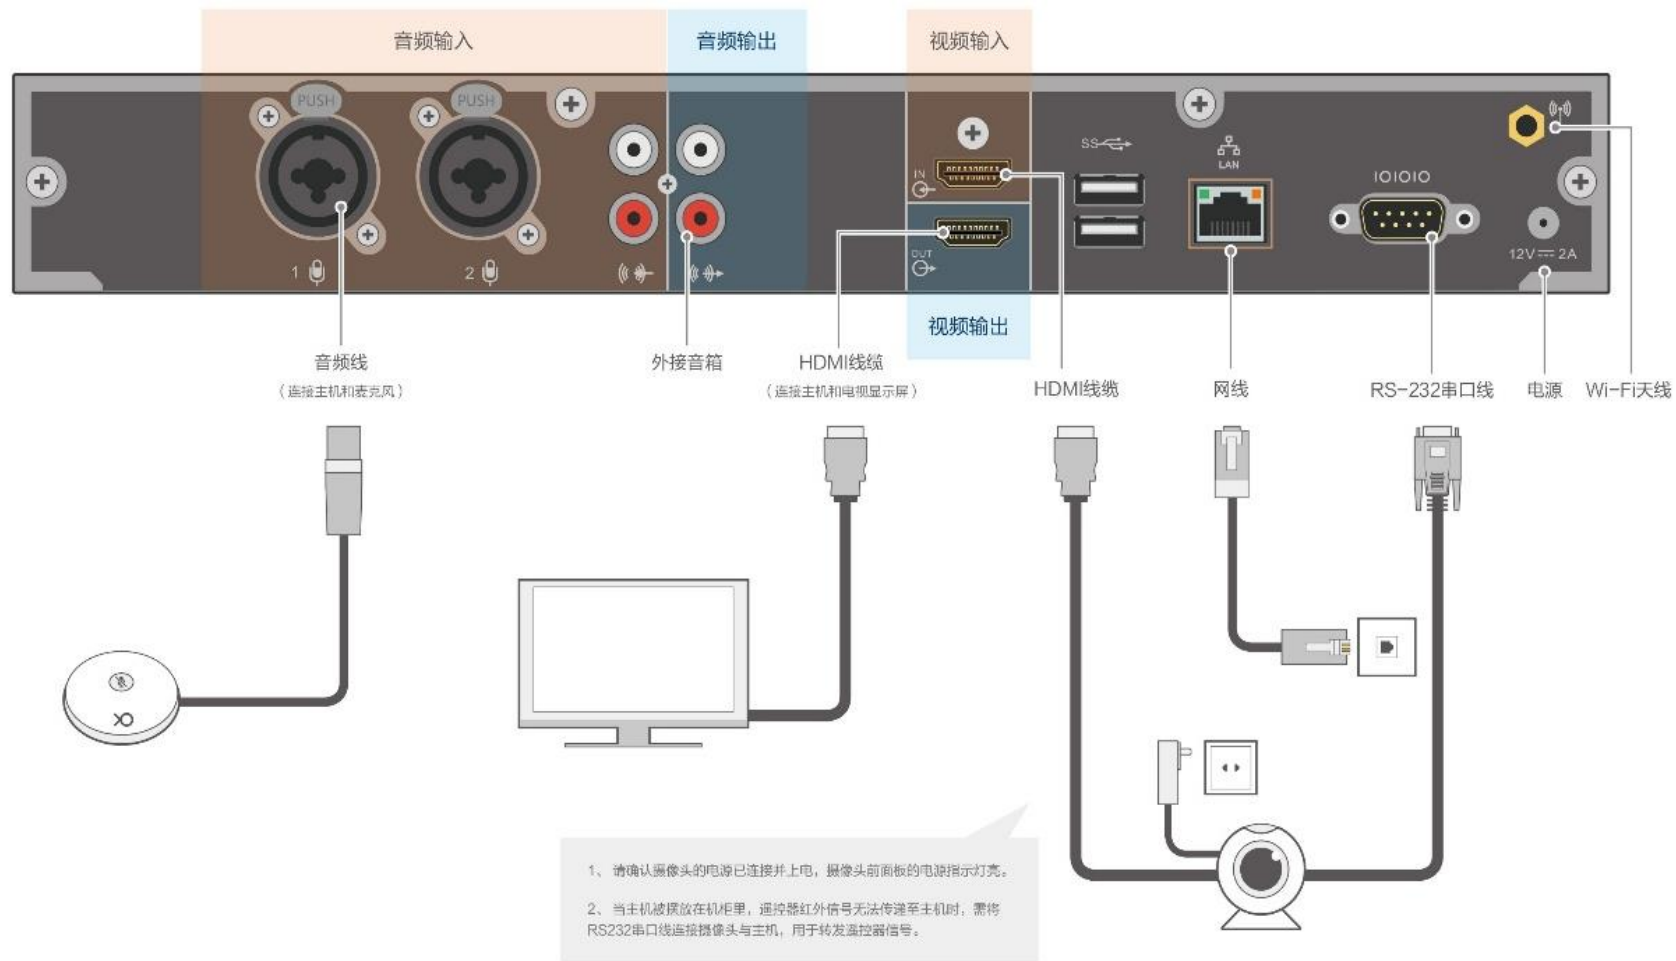

2

背板介面說明

視頻輸入：HDMI*1

視頻輸出：HDMI*1

音訊輸入：XLR(卡農)*2

6.35mm*2

RCA(蓮花)*1

音訊輸出：HDMI*1

RCA(蓮花)*1

網 絡：RJ45(有線)

5G WiFi

控 制：RS-232

擴 展：USB2.0*2