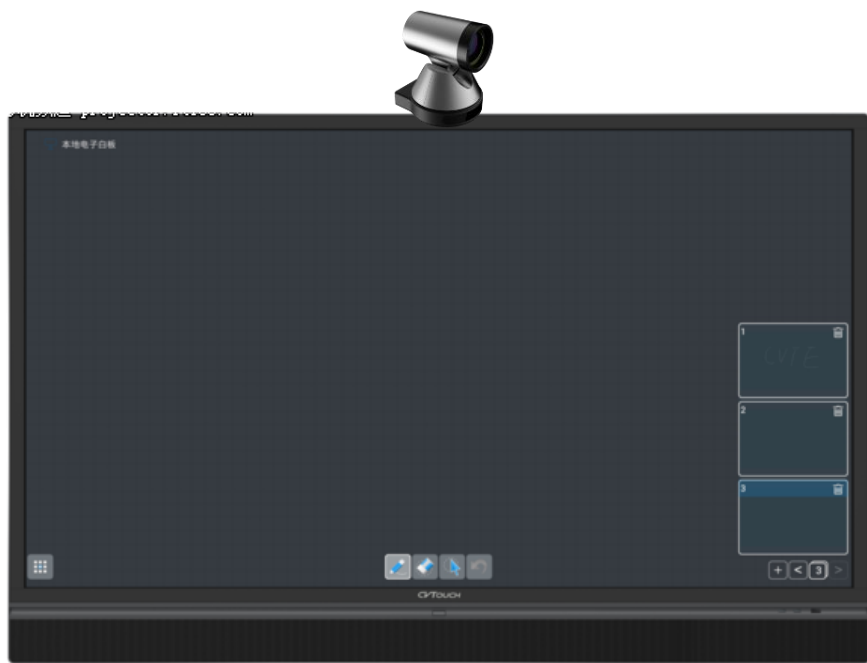

3

電子白板共用

大螢幕書寫，多方互動

可對接鐳射投影及智慧電子白板設備

通話中白板互動

實現遠端教學培訓等應用