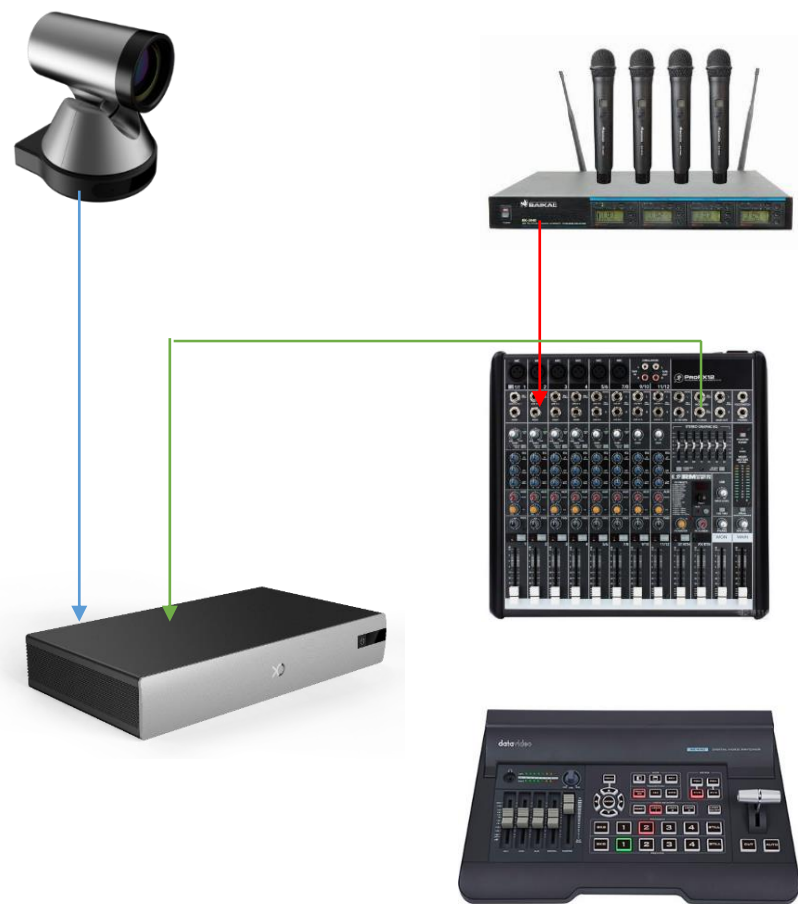

## 高清視頻直播

直播中可遙控變換場景，特寫與全景兼顧  
提供媲美電視臺的專業級直播效果  
可對接專業導播設備及調音台  
與小魚配合，形成雙機位解決方案

3